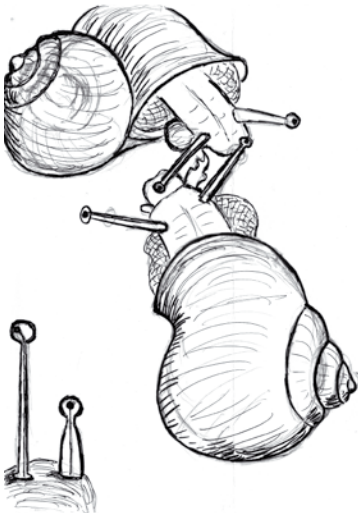

Vinbjergsnegl *Helix Pomatia*.
Foto: Wikipedia.

Onsdag den 14. juni 2013 skete miraklet. – Vi har mange vinbjergsnegle i vor have. Jeg stillede to vinbjergsnegle overfor hinan-

den kl. 16.00 med en cm afstand. Kl. 18.36 kravlede de mod hinanden, de to gange to øjenstilke var bredt ud til siderne, som favntag, roterede livligt.

Så gled de med favntag, snart højre hoveddel mod hinanden, snart venstre. De kunne også stå over for hinanden, "kysse" hinanden. Kysningen

Af Mogens Norn.

SEX O. DXT. VIN.

Under højre øje på vinbjergsneglen

Vinbjergsnegle under parringsdans. Foto: Samvirke og red.

var intens kl. 19.06. Seks minutter senere dannes en stor blære på sneglen mellem øjestilken og det neden for liggende følehorn. Det skete samtidigt på begge snegle. Kl. 19.33 farer en kærlighedspil (penis?) fra den nederste snegl (fig) i et splitsekund, så jeg ikke præcist opfattede punkturen ind i den øverste snegls sæk (vagina). Kl. 19.45 kommer coitus nr. 2. Desværre igen så hurtigt, at jeg kun ser de to snegles sække, men ikke når at opfatte, hvem der trænger ind i hvem. Sneglen er tvekønnet, hverken hetero- eller homoseksuel.

Øjestilken kan indstilles til forskellig længde (fig nederst t.v.). I den langstilkede version har jeg set bulbus oculi ændre stilling, blikretning. Den kortstilkede version bruges til syn tæt på.

Sneglen er langsom, den sover meget, dens psyke er interessant. ■